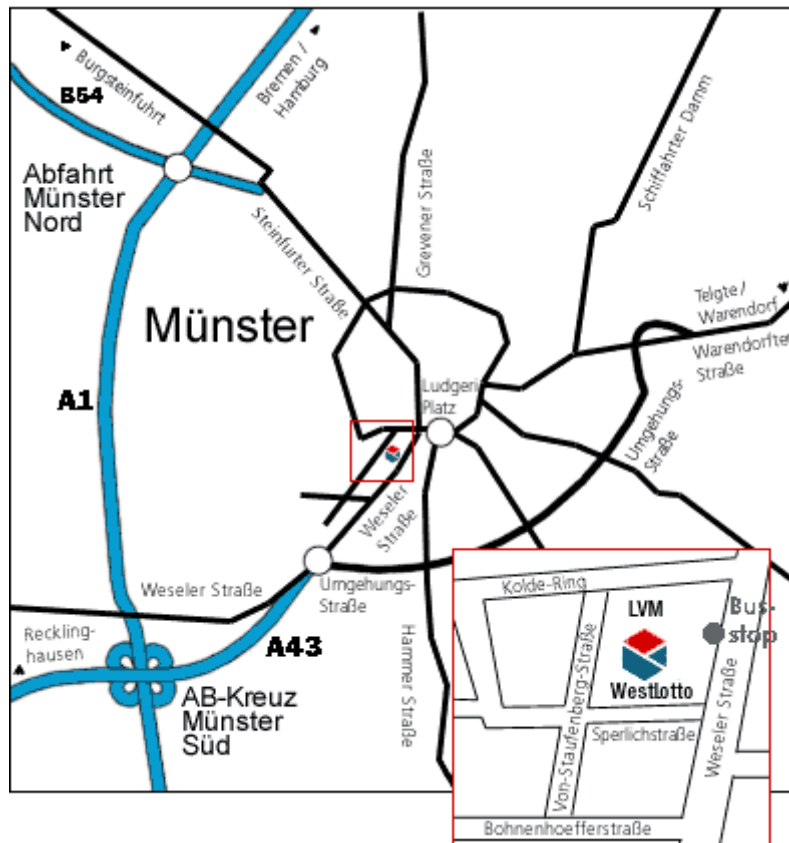

Anfahrtsskizze

Unsere Geschäftszeiten sind von Montag bis Donnerstag 7:45 bis 16:45 Uhr. Freitags sind wir von 7:30 bis 12:45 für Sie da.

Westdeutsche Lotterie GmbH & Co. OHG
Weseler Straße 108 - 112
48151 Münster